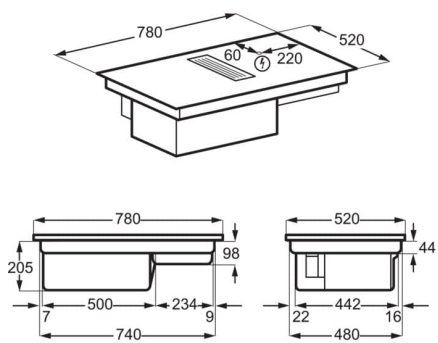

Specifikacija izdelka

PSGBHH220DE00008